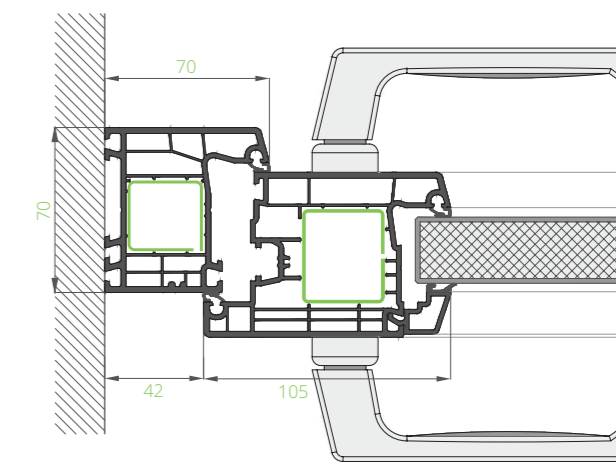

Dobradiça SFS 3D:

Fechadura R4: