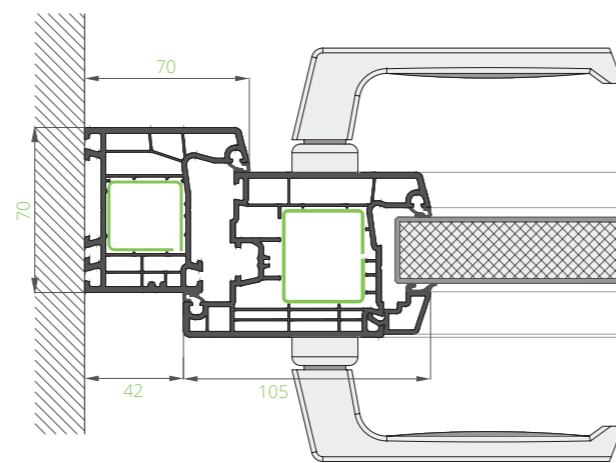

Portas de Entrada

Porta de segurança 1 Folha

Largura Folha
min: 800 max: 1 100

Altura Folha
min: 1 775 max: 2 400

Peso máximo por folha
120 kg

Manete Standard: Luxemburgo

Cores disponíveis

Standard:

Fechadura:
MR2 Automática de 35/92

Cilindro:
45/50 Standard

Dobradiça SFS 3D:

MR2 Automatic: