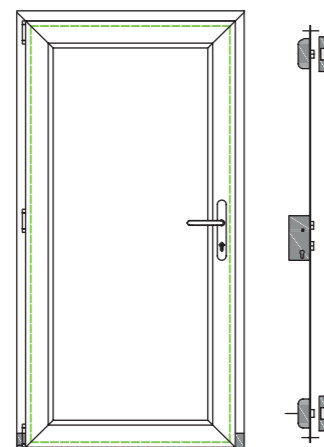

MR2 Automatic:

Opções

Dobradiças:
KTS

Manete:
Luxemburgo
Manete/Puxador

Cilindro:
Tesa ou Cilindro com botão

Portas de Serviço / Entrada

Porta de serviço 1 Folha

Largura Folha
min: 800 max: 1 100

Altura Folha
min: 1 775 max: 2 400

Peso máximo por folha
120 kg